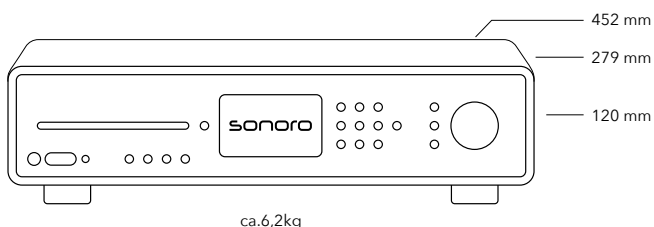

## PRODUKTHIGHLIGHTS

- 4 Zoll großes Display mit optimiertem Kontrast
- Neue intuitive Benutzerführung
- Steuerung über die sonoro audio App
- Hocheffiziente Hypex Verstärker
- ESS Technology SABRE Digital-Analog-Wandler (DACs)
- DIRAC Live (Lizenz enthalten - bis 500 Hertz) Raumkorrektur zur Minimierung von Raummoden (optionales Messmikrofon benötigt)
- Adaptive Loudness Funktion (für optimale tonale Ausgewogenheit)
- Optimale Equalizer-Voreinstellungen für sonoro Lautsprecher + Dynamic-Bass Funktion (für optimierte Basswiedergabe)
- Apple AirPlay, Chromecast built-in
- Roon Ready (Abonnement erforderlich) für eine quellenübergreifende Musikbibliothek
- Zahlreiche Anschlussmöglichkeiten (z.B. HDMI (eARC), USB-C, Stereo Pre out, Line out, Phono etc.)
- Smart Home ready (Busch-free@home, KNX, Gira X1)