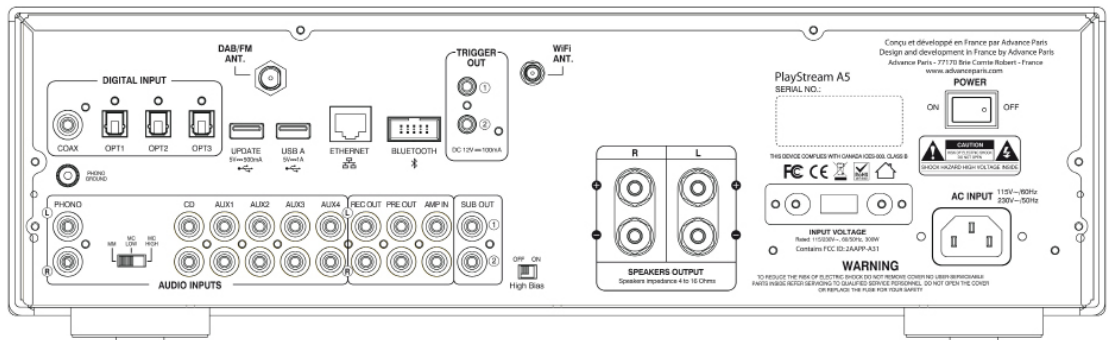

SPECIFICATIONS

X-FTB02 Bluetooth aptX HD receiver

The Playstream A5 is fully compatible with our direct path X-FTB01 or X-FTB02 (HD) Bluetooth receiver.

NEW

INFORMATIONS

Model N°: X-FTB02
EAN Code: 3760179291841
MSRP incl. VAT: 129 €

PUISSANCE DE SORTIE 8Ω OUTPUT POWER 8Ω	80W
OUTPUT LEVEL Unbalanced (max volume) NIVEAU DE SORTIE Asymétrique	9 volts
FREQUENCY RESPONSE (+/-3dB) RÉPONSE EN FRÉQUENCE (+/-3dB)	20Hz - 80 kHz
DISTORTION DISTORSION	< 0.004% @1KHz/24W
SIGNAL TO NOISE HN RAPPORT SIGNAL BRUIT	98dB
OUTPUT IMPEDANCE IMPEDANCE DE SORTIE	10KΩ
DAC DIGITAL AUDIO AKM	WM8740
DIGITAL AUDIO PCM TRANSCIEVER INTERFACE DE RECEPTION USB/DSD	AK4113
	* Optical input supporting : 24bit - 96kHz PCM * Coaxial input supporting : 24bit - 192kHz PCM

AC INPUT TENSION SECTEUR	115/230V 50/60Hz
POWER CONSUMPTION MAX CONSUMMATION MAXIMALE	Max. 300W
DIMENSIONS	l. 430 x D. 370 x H. 135
NET/GROSS WEIGHT POIDS NET/BRUT	8,1Kg / 9,75Kg

INFORMATIONS

Model N°: PLAYSTREAM A5
EAN Code: 3760179291896
Weight : 8,1 KG Net / 9,75KG Gross
Dimensions: 555 x 420 x 230

MSRP incl. VAT: 990 €