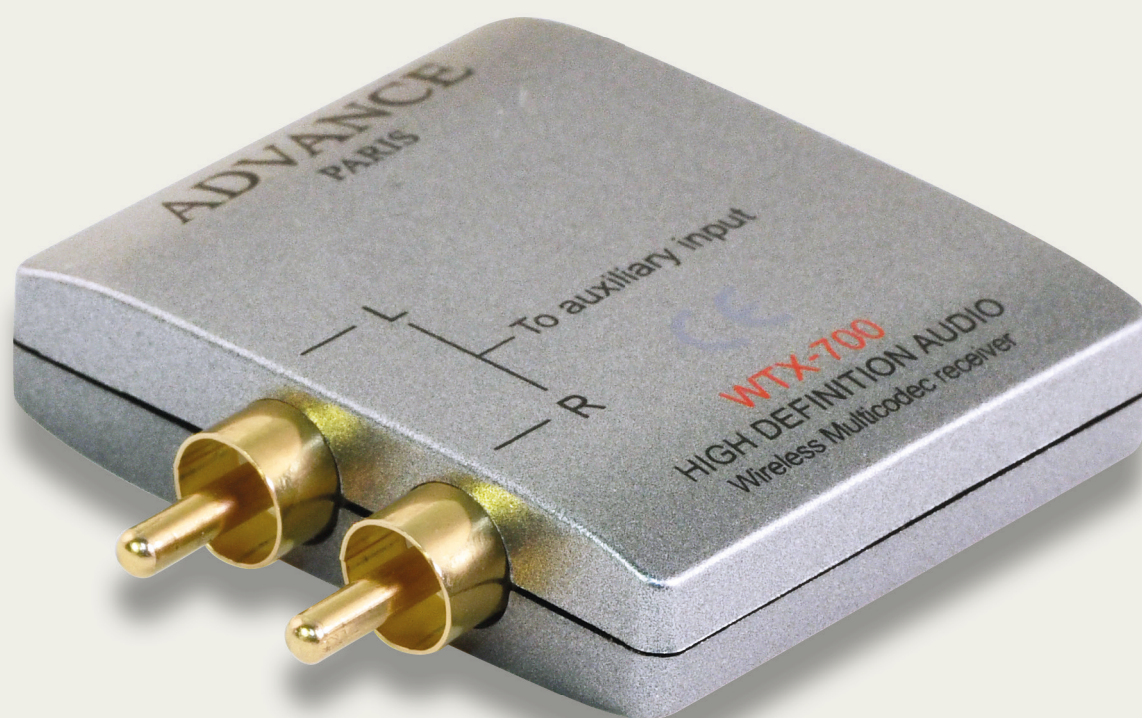

WTX-700

NEU

HD-Bluetooth-Receiver

THE HIGH DEFINITION IN BLUETOOTH

Anstecken und loslegen! Mit dem WTX-700 präsentiert Advance Paris ein besonders kompaktes und gleichzeitig sehr leistungsfähiges Streaming-Modul für vorhandene HiFi-Komponenten. Der Adapter wird einfach via Cinch an einen Vollverstärker oder eine Endstufe angeschlossen und empfängt drahtlos Audiosignale via Bluetooth in hoher Qualität.

Nach der unkomplizierten Verbindung mit der heimischen Anlage muss lediglich die Kopplung mit dem gewünschten Bluetooth-Gerät erfolgen. Der WTX-700 unterstützt die Verbindung mit Smartphones, Tablets, PCs und Macs. Neben Audio-Dateien, die lokal auf den Geräten gespeichert sind, kann man natürlich auch Streaming-Dienste nutzen und Internetradio wiedergeben.

Der WTX-700 unterstützt dabei für eine qualitativ hochwertige, drahtlose Signalübertragung

den Standard **aptX HD**, darüber hinaus sitzt ein hochwertiger und unabhängig agierender PCM D/A-Wandler von Texas Instruments im Gerät. Zusätzlich zur Unterstützung von 24-Bit Audiosignalen wird so eine hervorragende Digital/Analog-Wandlung und ein überdurchschnittlich guter Signal-Rausch-Abstand erreicht.

Mit Bluetooth 5.0 inklusive aptX HD und AAC-Support gewährleistet der Bluetooth-Empfänger eine stabile und audiophile drahtlose Signalübertragung. Selbst hochauflösende Audio-Dateien, darunter FLAC, ALAC und PCM können in ausgezeichneter Qualität empfangen und wiedergegeben werden. Selbstverständlich ist die Komponente auch voll abwärtskompatibel und überzeugt bei der Übertragung mittels SBC-Codec mit ebenso neutralen Klangeigenschaften.