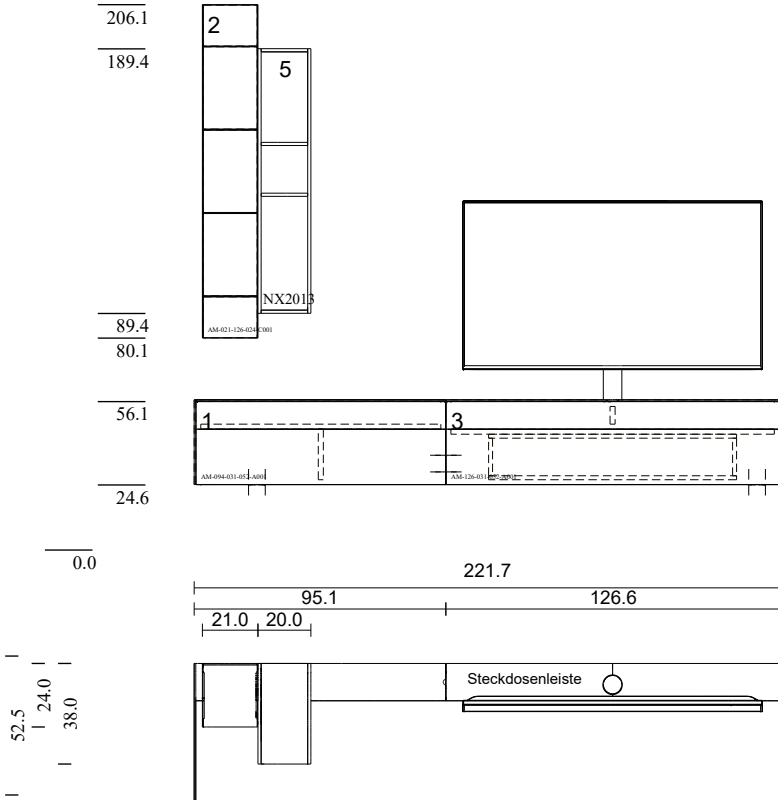

RH 240.0

Zeilen	A	B	C	D

spectral [6k7p 5lv5] 28.12.2022

Kommission

Kunde:

Projektnummer: