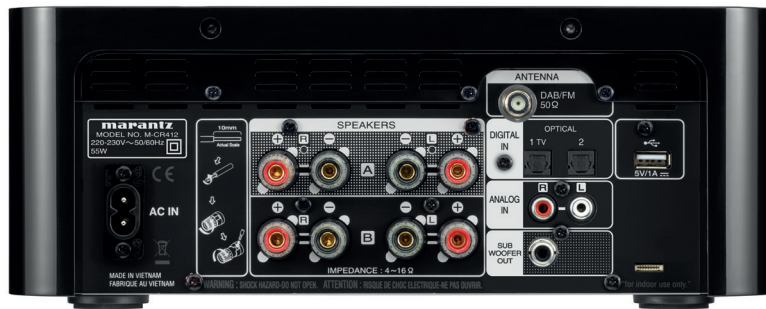

marantz®

MELODY (M-CR412) ECHTES HIFI-CD-SYSTEM

Sobald man die neue MELODY sieht, erkennt man, dass die neueste Version eine edle Aufwertung erfahren hat. Das kompakte, elegante Mini-System verfügt über einen CD-Player und einen USB-Eingang für digitale Musikdateien inklusive High Res WAV, FLAC, AIFF, ALAC und DSD. Für maximale Effizienz und geringe Verzerrungen bei digitalem Audio, können die Verstärkerkanäle so konfiguriert werden, dass sie zwei Lautsprecherpaare mit individueller Lautstärkeregelung ansteuern können. Ein UKW/DAB+ Tuner und die integrierte Bluetooth Funktion liefern viele Möglichkeiten Musik mit der einzigartigen Marantz Audio-Qualität zu genießen.

because music matters

MELODY (M-CR412) ECHTES HI-FI-CD-SYSTEM

Design und Spezifikationen unterliegen der Kontrolle durch Marantz und können ohne vorherige Ankündigung geändert werden.

AUSSTATTUNG	MELODY (M-CR412)
Hochwertige Leistungsendstufe	2x 60 W oder 4x 30 W
Bi-Amping / Paralleler Brückenbetrieb	• / •
CD Kompatibilität: CD / CD-R/RW / WMA / MP3 / AAC	• / • / • / • / •
Tuner: DAB / DAB+ / UKW (RDS)	• / • / •
USB-Anschluss auf Rückseite	•
Lautsprecher A / B	• (getrennt regelbar)
Leistungsverstärker für einen anderen Raum	•
Digital optisch In / Analog In	2 / 1
Analog Out	-
Subwoofer Preout	•
Kopfhörerausgang	•
Hochwertige Audio-Komponenten	•
Klangregelung: Bass / Höhen / Balance	• / • / •
Display	2 Zeilen
Beleuchtete Front	Weiß + Aus
Clock / Sleep Timer	• / •
Programmierbarer Timer: Einmal / Täglich	• / •
SPEZIFIKATIONEN	
AUDIO	
Leistungsstufe (6 Ohm, 1kHz)	60 W / 30 W
Anzahl Kanäle / Endstufen	2 / 4
Frequenzgang (Analog In)	5 Hz - 40 kHz
Signal-Rauschabstand	90 dB
Klirrfaktor	0,1 %
DAB+	
Empfangsbereich (Band III)	•
Signal-Rauschabstand (Mono/Stereo)	95 dB
Frequenzgang	20 Hz - 20 kHz
Stereo Trennung	90 dB
UKW	
Frequenzgang	87,5 - 108 MHz
Signal-Rauschabstand (Mono/Stereo)	70 / 70 dB
Klirrfaktor (Mono/Stereo)	0,3 / 0,4 %